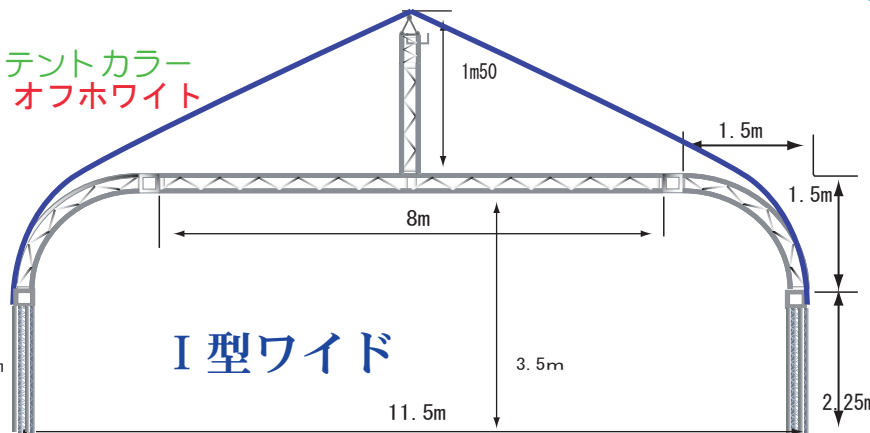

テントカラー
ホワイト

ミディアムサイズ

テントカラー
ホワイト

トラステント全種類

サークルドーム

テントカラー
光沢ホワイト

テントカラー
ホワイト
グリーン
ブルー

I 型

テントカラー
オフホワイト

I 型ワイド

ラージサイズ

ゲート

雨天時のシート
テントカラー
ホワイト

テントカラー
オフホワイト

II 型