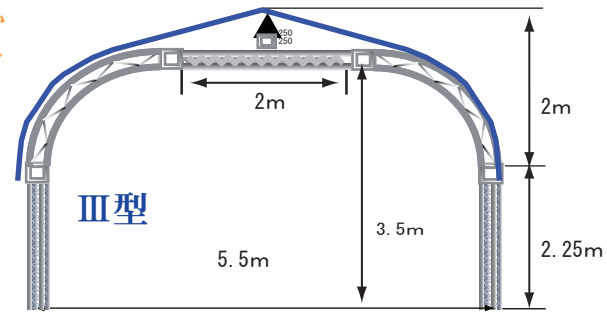

テントカラー
ホワイト

ミディアムサイズ

テントカラー
ホワイト

トラステント全種類

サークルドーム

テントカラー
光沢ホワイト

テントカラー
ホワイト
グリーン
ブルー

I 型

テントカラー
オフホワイト

I 型ワイド

ラージサイズ

ゲート

雨天時のシート
テントカラー
ホワイト

テントカラー
オフホワイト

II 型