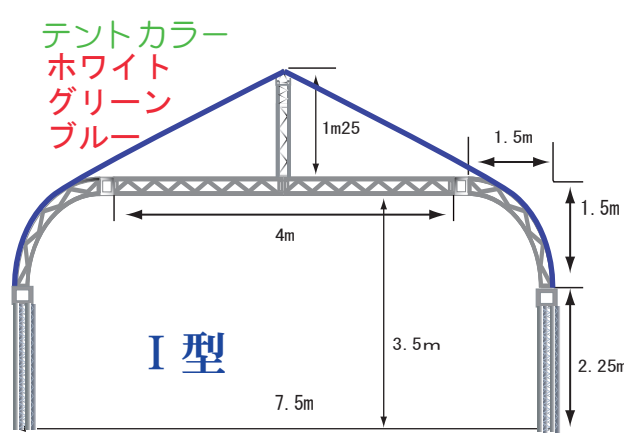

テントカラー
ホワイト

ミディアムサイズ

テントカラー
ホワイト

トラステント全種類

サークルドーム

テントカラー
光沢ホワイト

テントカラー
ホワイト
グリーン
ブルー

I 型

テントカラー
オフホワイト

I 型ワイド

ラージサイズ

ゲート

雨天時のシート
テントカラー
ホワイト

テントカラー
オフホワイト

II 型