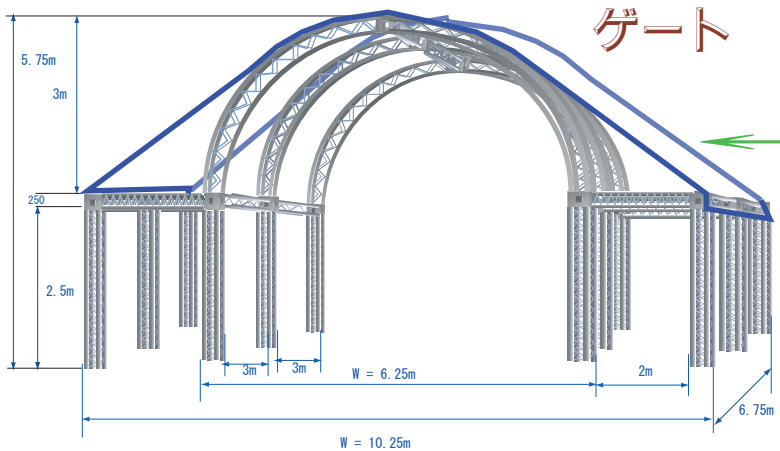

テントカラー
ホワイト

ミディアムサイズ

テントカラー
ホワイト

トラステント全種類

サークルドーム

テントカラー
光沢ホワイト

テントカラー
ホワイト
グリーン
ブルー

I 型

テントカラー
オフホワイト

I 型ワイド

ラージサイズ

ゲート

雨天時のシート
テントカラー
ホワイト

テントカラー
オフホワイト

II 型