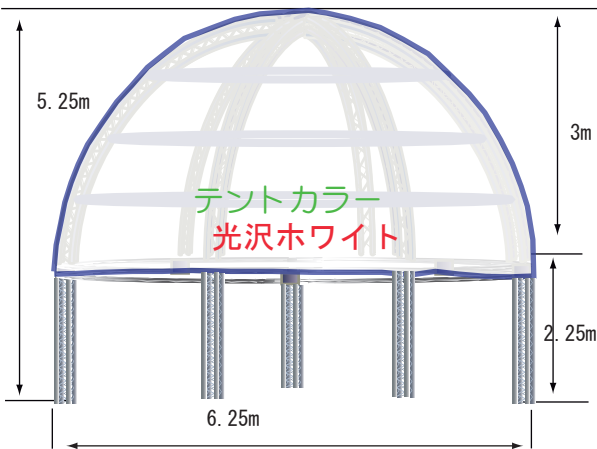

テントカラー
ホワイト

ミディアムサイズ

テントカラー
ホワイト

トラステント全種類

サークルドーム

テントカラー
光沢ホワイト

テントカラー
ホワイト
グリーン
ブルー

I 型

テントカラー
オフホワイト

I 型ワイド

ラージサイズ

ゲート

雨天時のシート
テントカラー
ホワイト

テントカラー
オフホワイト

II 型