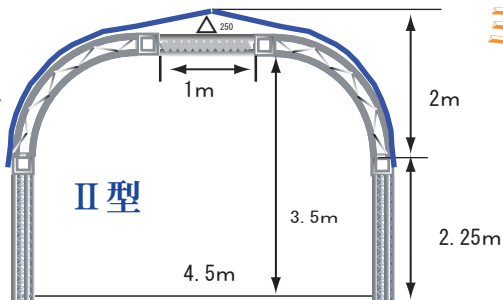

テントカラー
ホワイト

ミディアムサイズ

テントカラー
ホワイト

トラステント全種類

サークルドーム

テントカラー
光沢ホワイト

テントカラー
ホワイト
グリーン
ブルー

I 型

テントカラー
オフホワイト

I 型ワイド

ラージサイズ

ゲート

雨天時のシート
テントカラー
ホワイト

テントカラー
オフホワイト

II 型