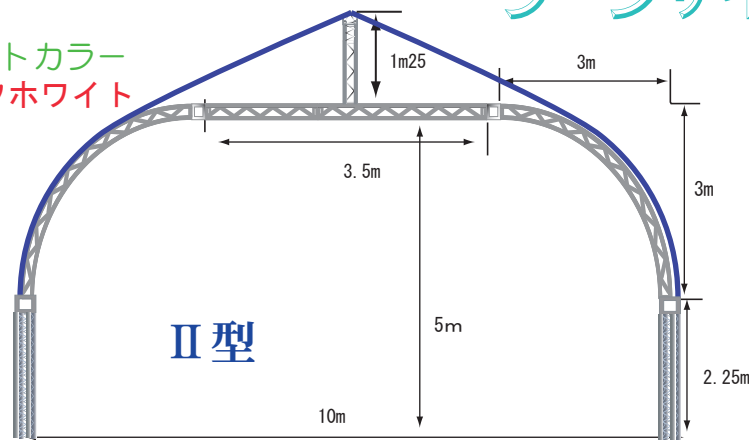

テントカラー
オフホワイト

I 型ワイド

ラージサイズ

ゲート

雨天時のシート
テントカラー
ホワイト

テントカラー
オフホワイト

II 型